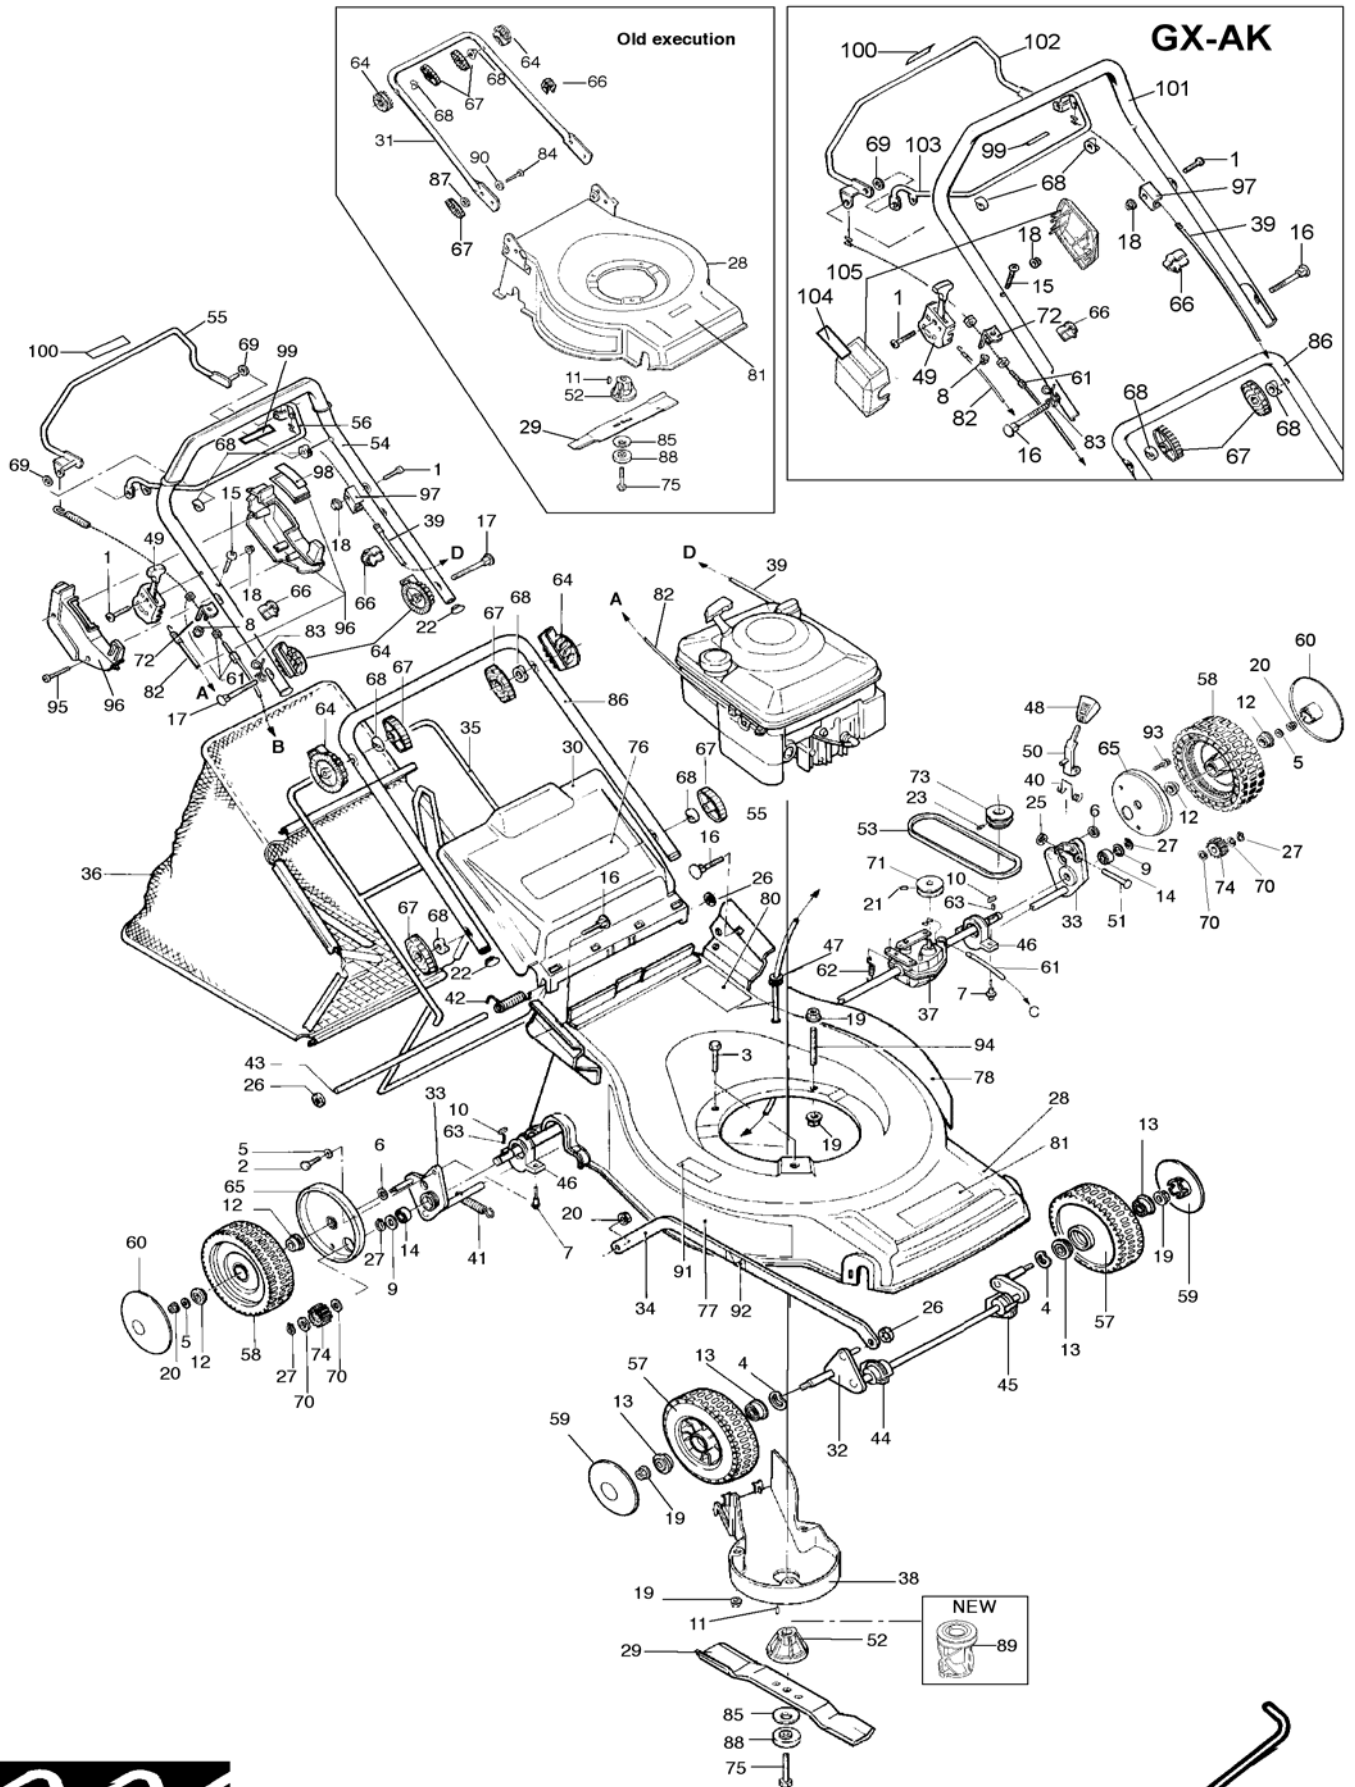

GT 42 S - GX 41 S - GX 42 S - AK 42 S

POS.	CODICE	I	F	D	GB	E	GT 47	GX 46	GX 47	AK 47
1	CP060640	VITE TC	VIS	SCHRAUBE	SCREW	TORNILLO	2	2	2	2
2	CP030825	VITE TE	VIS	SCHRAUBE	SCREW	TORNILLO	1	1	1	1
3	CP030845	VITE TE	VIS	SCHRAUBE	SCREW	TORNILLO	3	3	3	3
4	CP032813	RONDELLA	RONDELLE	SCHEIBE	WASHER	ARANDELA	2	2	2	2
5	CP032908	RONDELLA	RONDELLE	SCHEIBE	WASHER	ARANDELA	5	5	5	5
6	CP032913	RONDELLA	RONDELLE	SCHEIBE	WASHER	ARANDELA	2	2	2	2
7	CP034615	RIVETTO	RIVET	NIET	RIVET	CLAVO	4	4	4	4
8	CP044906	DADO	ÉCROU	MUTTER	KNOB	ESPARRAGO	1	1	1	1
9	CP035905	RASAMENTO	RONDELLE	SCHEIBE	WASHER	ARANDELA	2	2	2	2
10	CP037305	CHIAVETTA	CLAVETTE	SCHLÜSSELCHEN	WOODRUFF KEY	CHAVETA	2	2	2	2
11	CP037406	CHIAVETTA	CLAVETTE	SCHLÜSSELCHEN	WOODRUFF KEY	CHAVETA	1	1	1	1
12	CP038226	CUSCINETTO 12X26	ROULEMENT	KUGELLAGER	BALL BEARING	COJINETE	4	4	4	4
13	CP038227	CUSCINETTO 12X27	ROULEMENT	KUGELLAGER	BALL BEARING	COJINETE	4	4	4	4
13	CP040226	BOCCOLA	BOUCLE	BÜCHSE	BUSH	COJINETE				
14	CP038228	CUSCINETTO	ROULEMENT	KUGELLAGER	BALL BEARING	COJINETE	2	2	2	2
15	CP040630	VITE TTQST	VIS	SCHRAUBE	SCREW	TORNILLO	1	1	1	1
16	CP040850	VITE TTQST	VIS	SCHRAUBE	SCREW	TORNILLO	2	4	4	4
17	CP040875	VITE TTQST	VIS	SCHRAUBE	SCREW	TORNILLO	2			
18	CP042806	DADO	ÉCROU	MUTTER	KNOB	ESPARRAGO	3	3	3	3
19	CP042808	DADO	ÉCROU	MUTTER	KNOB	ESPARRAGO	8	8	8	8
20	CP044708	DADO	ÉCROU	MUTTER	KNOB	ESPARRAGO	3	3	3	3
21	CP045530	SPINA	GOUPILLE	DORN	PIN	PASADOR	1	1	1	1
22	CP045722	TAPPO	COUVERCLE	KAPPE	CAP	TAPA	4	2	2	2
23	CP045810	GRANO	VIS	SCHRAUBE	SCREW	TORNILLO	1	1	1	1
25	CP046606	RITEGNO	CLIP	RÜCKHALT	RETAINER	ANILLO CLIP	1	1	1	1
26	CP046607	RITEGNO	CLIP	RÜCKHALT	RETAINER	ANILLO CLIP	3	3	3	3
27	CP046812	SEEGER	SEEGER	RUCKHALT	RETAINER	ANILLO CLIP	4	4	4	4
28	CP041001.02	CHASSIS ROSSO	CARTER	GEHÄUSE	DECK	CHASIS		1		
28	CP042001	CHASSIS	CARTER	GEHÄUSE	DECK	CHASIS	1			
28	CP042001.02	CHASSIS ROSSO	CARTER	GEHÄUSE	DECK	CHASIS			1	
28	CP042001.03	CHASSIS ARGENTO	CARTER	GEHÄUSE	DECK	CHASIS				1
29	CP042013	LAMA	LAME	MESSER	BLADE	CUCHILLA	1	1	1	1
30	CP047018	PARASASSI	DEFLECTEUR	DEFLEKTOR	REAR DOOR	DEFLECTÓR	1	1	1	1
31	CP047033	MANICO INF.	GUIDON	STIEL	HANDLE	MANILLAR	1	1	1	1
32	CP042048	ASSALE ANT	AXE AVANT	VORDERACHSE	FRONT AXLE	EJE ANTERIOR	1	1	1	1
33	CP047058	ASSALE POS	AXE ARRIERE	HINTERACHSE	REAR AXLE	EJE POSTERIOR	1	1	1	1
34	CP042064	TIRANTE ASSALE T	BARRE	GESTÄNGE	LINK ROD	TIRANTE EJE	1	1	1	1
35	CP047078	TELAIO CESTO	ATTELAGE	GRASFANGRAHME	FRAME	ARMAZON SACO	1	1	1	1
36	CP047083	TELA CESTO BIANCO	SAC RAMASSEUR	GRASFANGSACK	GRASS BAG	SACO TELA	1			1
36	CP047083.05	TELA CESTO NERA	SAC RAMASSEUR	GRASFANGSACK	GRASS BAG	SACO TELA		1	1	
37	CP047088	RIDUTTORE TR 47	REDUCTEUR	UNTERSETZUNGSGE	GEAR BOX ASSY	TRANSMISION	1	1	1	1
38	CP042096	COPRINCINGHIA 42	COUVERCLE COUR	RIEMENSCHUTZ	BELT COVER	TAPA	1	1	1	1
39	?-TAB-FR	CAVO FRENO	CABLE FREIN	KABEL	CABLE	CABLE	1	1	1	1
40	CP047191	MOLLA	RESSORT	FEDER	SPRING	MUELLE	1	1	1	1
41	CP047192	MOLLA	RESSORT	FEDER	SPRING	MUELLE	1	1	1	1
42	CP050192	MOLLA PARASASSI	RESSORT	FEDER	SPRING	MUELLE	1	1	1	1
43	CP047203	ASTINA	AXE PIVOT	STANGE	HINGE PIN	EJE DEFLECTÓR	1	1	1	1
44	CP047212	SUPPORTO ASSALE	SUPPORT	ACHSELAGER	SUPPORT	SOPORTE	1	1	1	1
45	CP047213	SUPPORTO ASSALE	SUPPORT	ACHSELAGER	SUPPORT	SOPORTE	1	1	1	1
46	CP047215	SUPPORTO ASSALE	SUPPORT	ACHSELAGER	SUPPORT	SOPORTE	2	2	2	2
47	CP047217	PASSACAVO	JOINTE	RING	RING	ANILLO	1	1	1	1
48	CP047236	CAPPuccio	CACHE MOYEU	KAPPE	HOOD	POMO	1	1	1	1
49	CP047250	COMANDO ACCELE	LEVIER	STANGE	THROTTLE LEVER	LEVA	1	1	1	1
50	CP047255	LEVA ALZO	LEVIER	STANGE	LEVER	LEVA ALTURAS	1	1	1	1
51	CP047267	PERNO	GOUJON	ZAPPEN	PIN	PERNO	1	1	1	1
52	CP053273	MOZZO LAMA 22	PORTE LAME	MESSERHALTER	BLADE ADAPTOR	PORTA CUCHILLA	1	1	1	1
53	CP047826	CINGHIA Z 27	COURROIE	RIEMEN	BELT	CORREA	1	1	1	1
54	CP050043	MANICO SUP.	GUIDON	STIEL	HANDLE	MANILLAR	1			
55	CP050068	LEVA INNESTO	LEVIER EMBRAYAG	STANGE	LEVER CLUTCH	LEVA	1			
56	CP050073	LEVA FRENO	LEVIER FREIN	STANGE	LEVER	LEVA	1			
57	CP042108	RUOTA 150	ROUE	RAD	WHEEL	RUEDA	2			
57	CP042106	RUOTA 150	ROUE	RAD	WHEEL	RUEDA		2	2	2
58	CP050118	RUOTA 200	ROUE	RAD	WHEEL	RUEDA	2			
58	CP050116	RUOTA 200	ROUE	RAD	WHEEL	RUEDA		2	2	2
59	CP042128	COPRIRUOTA 150	CACHE MOYEU	RADDECKUNG	HUB CAP	TAPA RUEDA	2	2	2	2
60	CP050133	COPRIRUOTA 200-2	CACHE MOYEU	RADDECKUNG	HUB CAP	TAPA RUEDA	2	2	2	2
61	CP050139	CAVO SEMOVENZA	CABLE D'EMBRAYA	SELBSTBEWEGLIC	CABLE CLUTCH	CABLE TRACCION	1	1	1	1
62	CP050191	MOLLA	RESSORT	FEDER	SPRING	MUELLE	1	1	1	1
63	CP050194	MOLLA	RESSORT	FEDER	SPRING	MUELLE	2	2	2	2
64	CP050212	REGOLATORE MANI	REGLAGE DE GUID	STIELREGULATOR	HANDLE REGULATC	REGULADOR MANIL	4			
65	CP050214	COPRIRUOTA INTE	CACHE MOYEU	RADDECKUNG	HUB CAP	TAPA RUEDA	2	2	2	2
66	CP050222	FERMACAVO	ATTACHE CABLE	KABELBESCHWERE	CLIP	FIJADOR CABLE	2	2	2	2
67	CP050228	POMOLO MANICO	ÉCROU	GRIFF	KNOB HANDLE	POMO MANILLAR	4	4	4	4
68	CP050230	RONDELLA	RONDELLE	SCHEIBE	WASHER	ARANDELA	6	6	6	6
69	CP050234	RONDELLA	RONDELLE	SCHEIBE	WASHER	ARANDELA	2	2	2	2
70	CP050238	RONDELLA	RONDELLE	SCHEIBE	WASHER	ARANDELA	4	4	4	4
71	CP050240	PULEGGIA D.55	POULIE	RIEMENSCHIEBE	PULLEY	POLEA	1	1	1	1
72	CP050243	STAFFETTA REGIS	EQUARRRE	WINKELMASS	BRACKET	ABRAZDERA CABLE	1	1	1	1